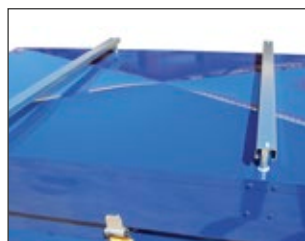

Sistemi di trasporto interamente zincati (ad. es. portabici)