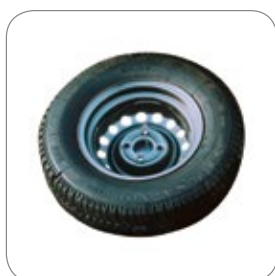

## ACCESSORI INTELLIGENTI

Gancio uncino

Ruotino supporto timone

Stabilizzatori

Kit Ammortizzatore

Ruota di scorta

Adattatore 7/13 poli

Cinghia di ancoraggio

Guide di carico

Cinghia di ancoraggio per manubrio moto

Sicurezza antifurto

Cassetta porta attrezzi richiudibile

rete di fissaggio del carico

BLACK NOSE

Blocca ruota con sistema Standalone

Bloccaruota per motociclo